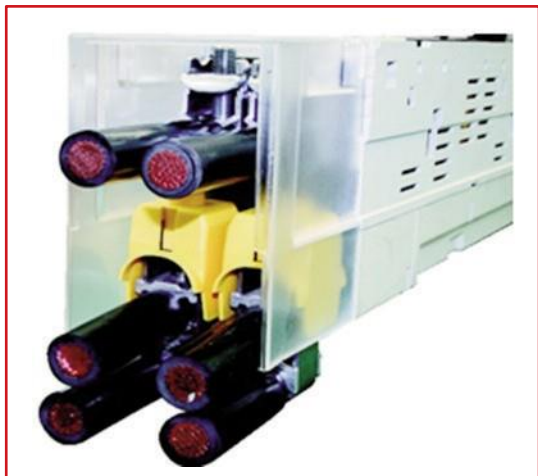

■ V-PŘIPOJOVACÍ SADA, velikost 1-3, 2 x 185 - 240mm²

■ SCHRACK INFO

Připojovací sada pro přímé připojení 2 vodičů/fázi pomocí V-svorek

Vhodné pro připojovací průřezy:

2 x 150-240mm² re/rm

2 x 185-240mm² se/sm

■ TECHNICKÁ DATA

Určeno pro	svislé odpínače vel. 1-3 ISA05306, ISA05312 a ISA05321
Montážní set	kompletní-včetně V svorek
Počet pólů	3
Jmenovité napětí	690V

POPIS

V-připojovací sada, pro odpínače vel. 1-3, 2 x 185 - 240mm²